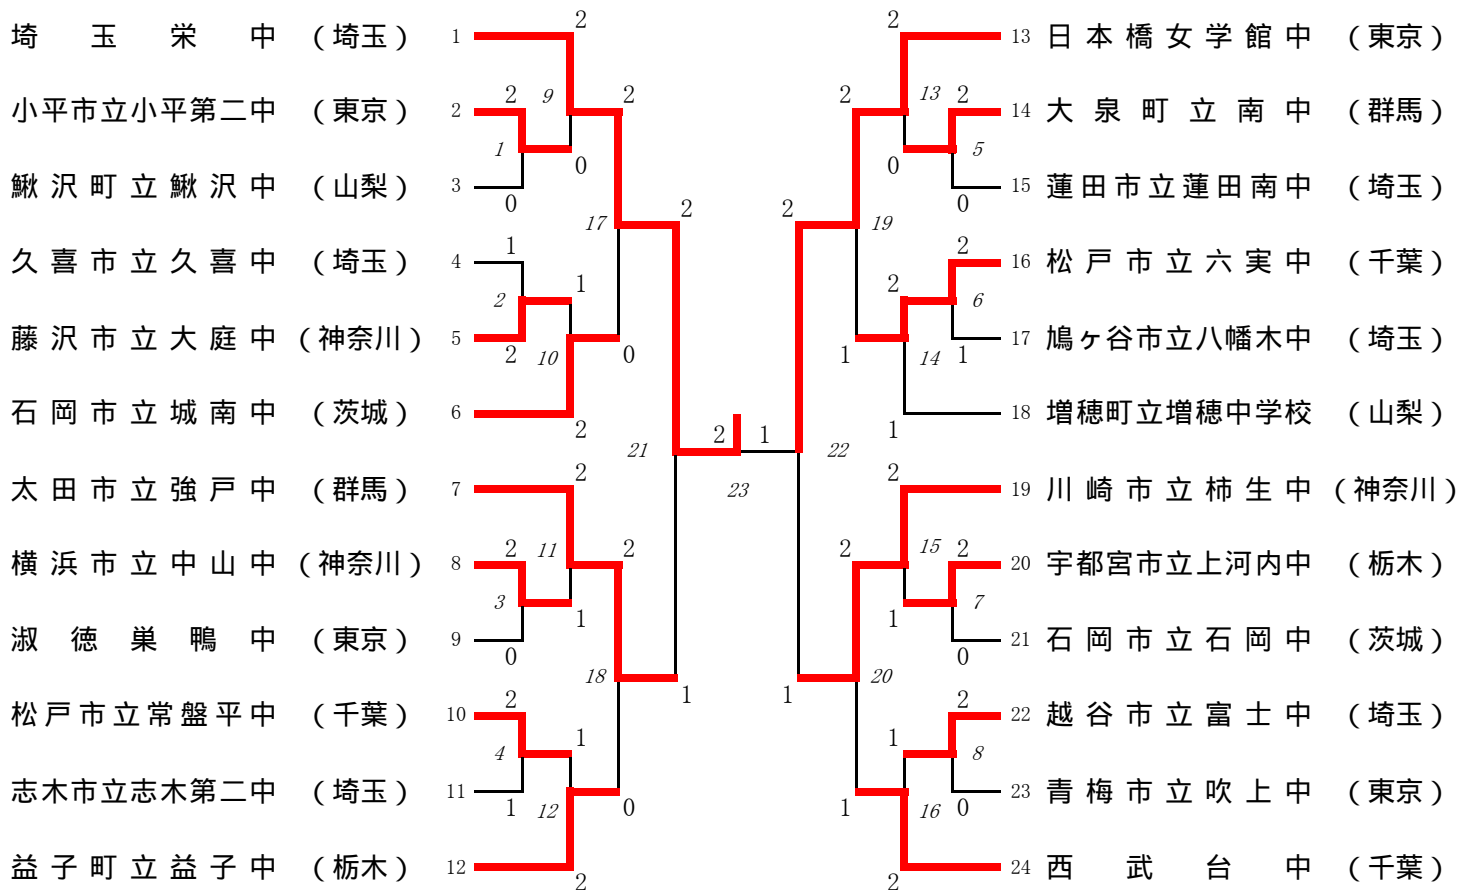

# 平成19年度 第38回関東中学校バドミントン大会

## 男子団体 ( B T )

## 女子団体 ( G T )