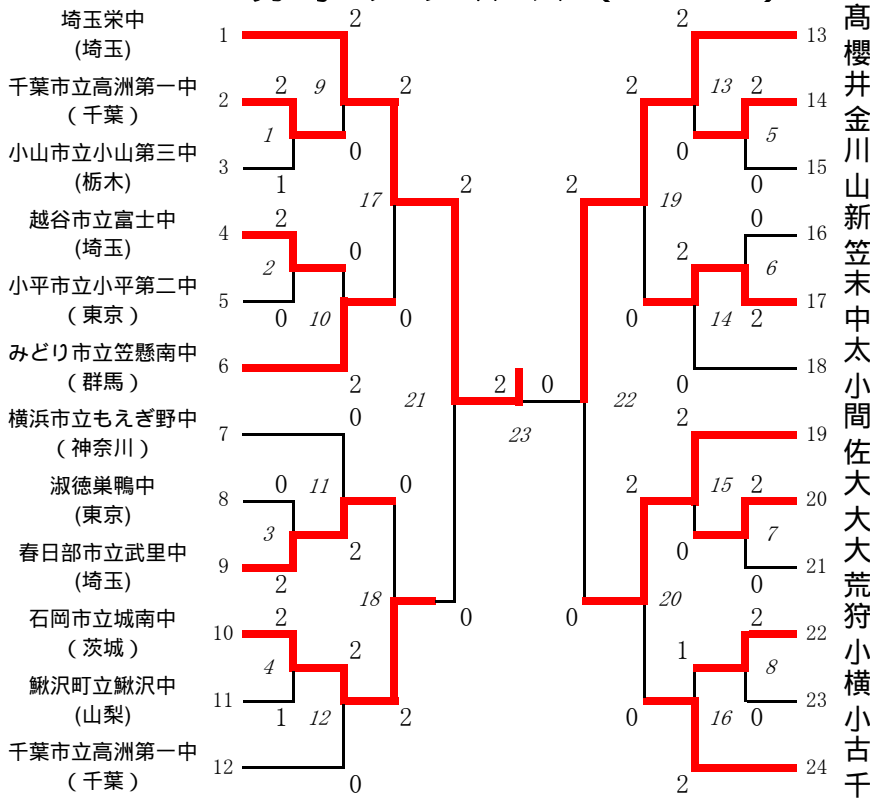

平成19年度 第38回関東中学校バドミントン大会

男子ダブルス (B D)

渡竹小齋若山中山北佐岩赤廣平中小鈴鈴浅森井原小柳
部内川木田山本村藤崎石田林和川木木野
茂義誠一悟啓祐秀 大健悠雅龍倫光翔大敦一 大太直
太憲一宏史太希弥遠海吾輔俊馬基明太河史郎翼輔郎樹

高櫻井金川山新笠末中太小間佐大大大荒狩小横小古千
島井上子崎本井原長 塩田林瀬藤川野島井野玉山杉賀葉
祥恵拓祐礼太飛吉 和絢誠貴尚功翔 俊義泰雅將
太介斗樹央郎翔和凌希也也昭紀貴一燦大将之樹太輝常
阿見町立阿見中 (茨城)
埼玉栄中 (埼玉)
江東区立深川第三中 (東京)
横浜市立戸塚中 (神奈川)
春日部市立武里中 (埼玉)
鯉沢町立鯉沢中 (山梨)
宇都宮市立鬼怒中 (栃木)
淑徳巣鴨中 (東京)
千葉市立大椎中 (千葉)
太田市立薮塚本町中 (群馬)
横浜市立松本中 (神奈川)
埼玉栄中 (埼玉)

女子ダブルス (G D)

飯俣樋藤高齋天市茂川松室高七廣小北坂金阿上栗谷橋
高野口巻野藤野川木村下井栖谷川橋川口部代原口本
沙愛加里美美青笑笑菜 菜真紗 里ま 理奈瑠友
彩実音亜咲紀空里穂美里瞳摘穂彩霞麻り萌子絵美希陽