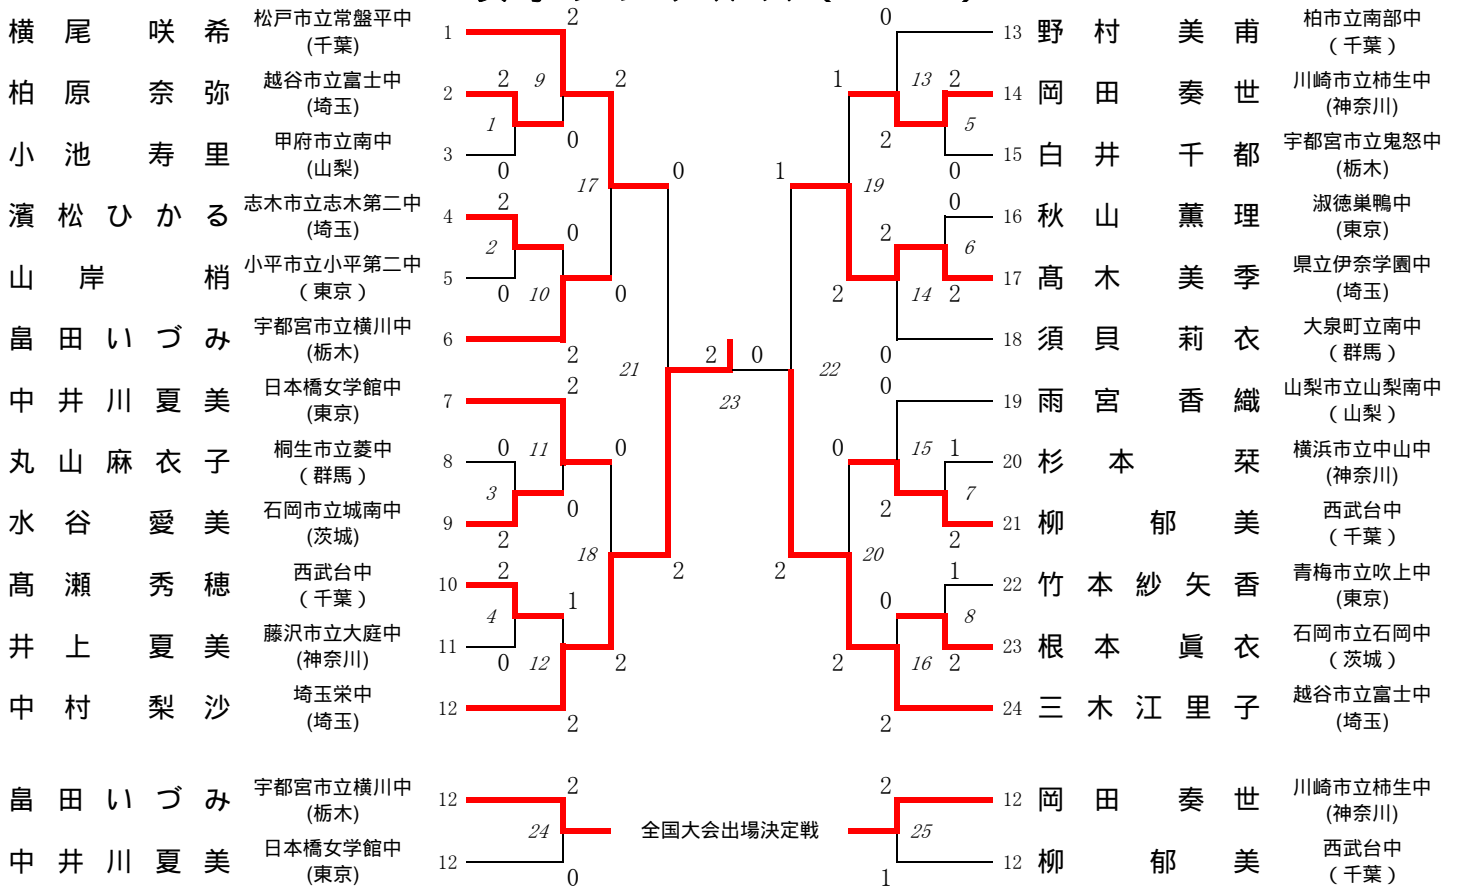

女子シングルス (G S)