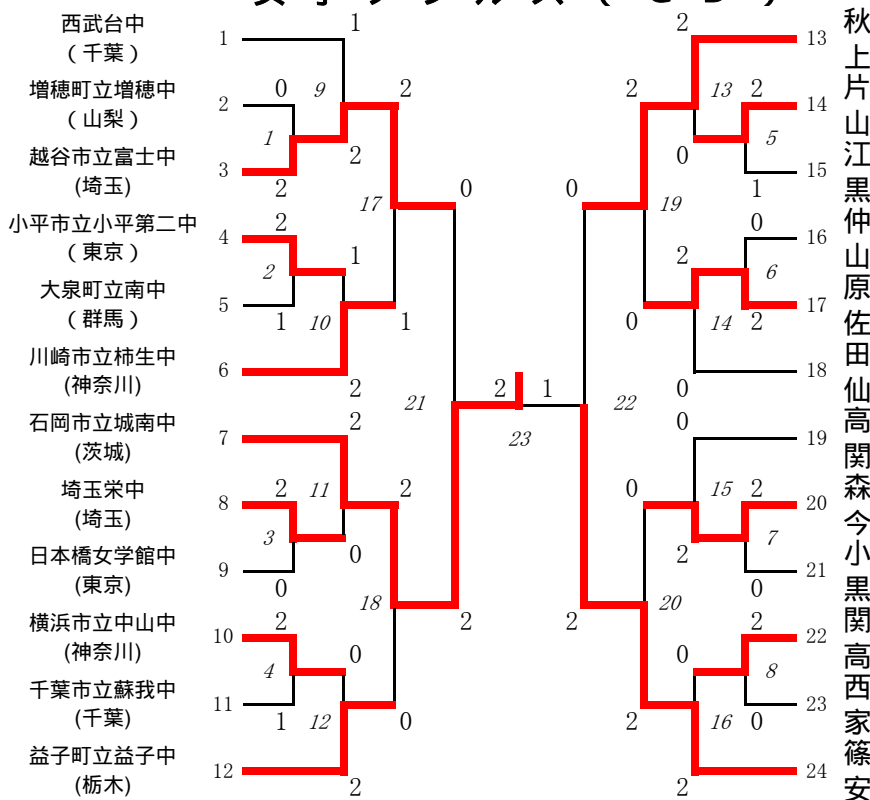

秋上片山江黒仲山原佐田仙高関森今小黒関高西家篠安
元田倉崎間葛原 本島々辺洞橋根 村 林子根原前中田野
直真里彩友里 愛幸 木史田 晴早朝 美絢美由優愛未仁
美帆沙乃実歩彩美希萌華萌香織香碧紀菜花樹紀紀来美
埼玉栄中 (埼玉)
西武台中 (千葉)
横浜市立中山中 (神奈川)
石岡市立城南中 (茨城)
青梅市立吹上中 (東京)
鯉沢町立鯉沢中 (山梨)
日本橋女学館中 (東京)
埼玉栄中 (埼玉)
宇都宮市立上河内中 (栃木)
越谷市立富士中 (埼玉)
松戸市立六実中 (千葉)
太田市立強戸中 (群馬)