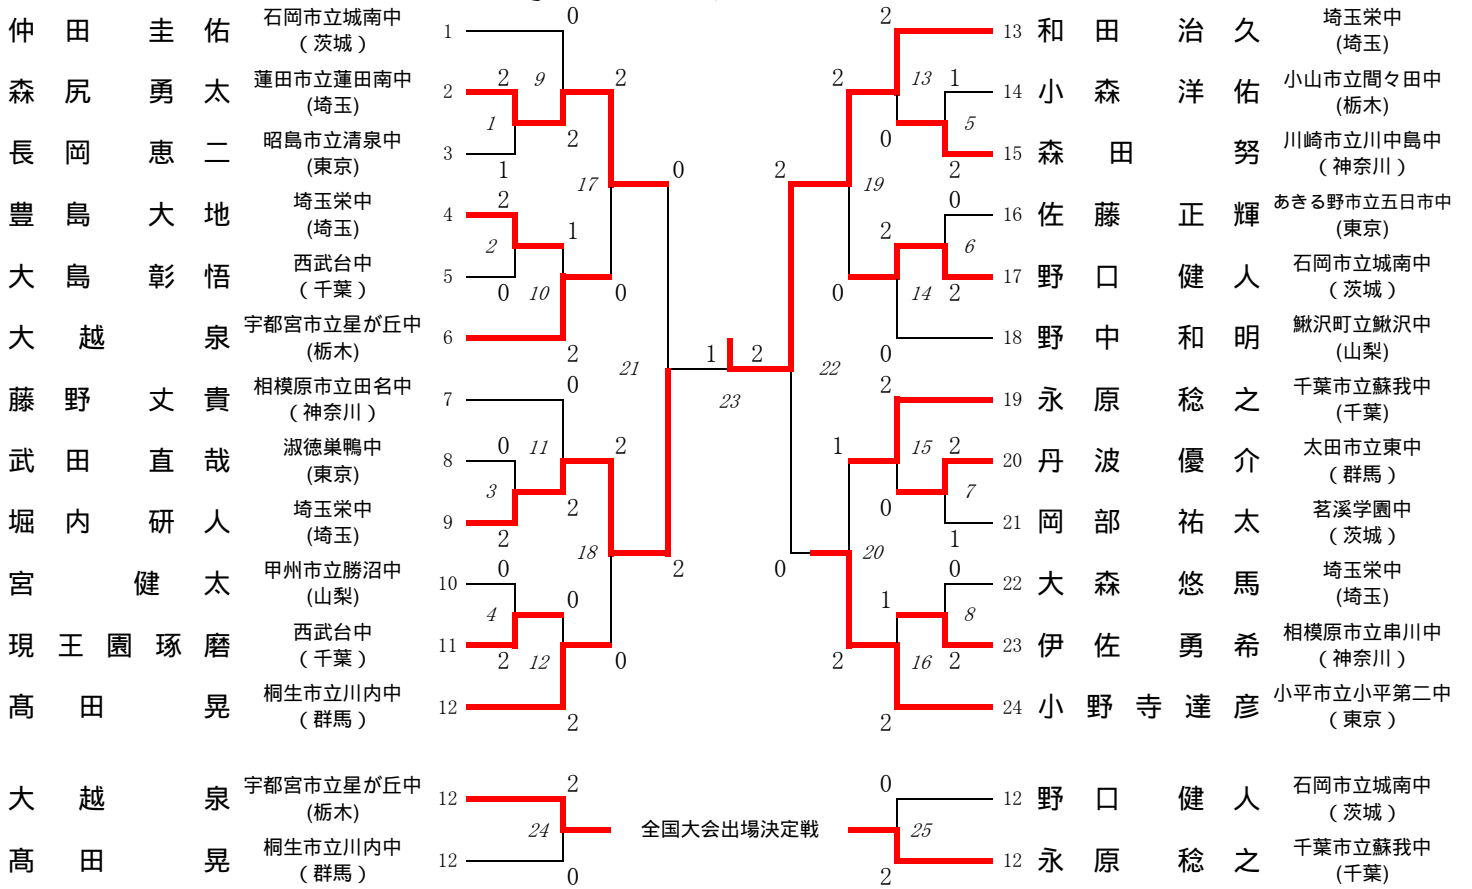

平成19年度 第38回関東中学校バドミントン大会

男子シングルス (B S)