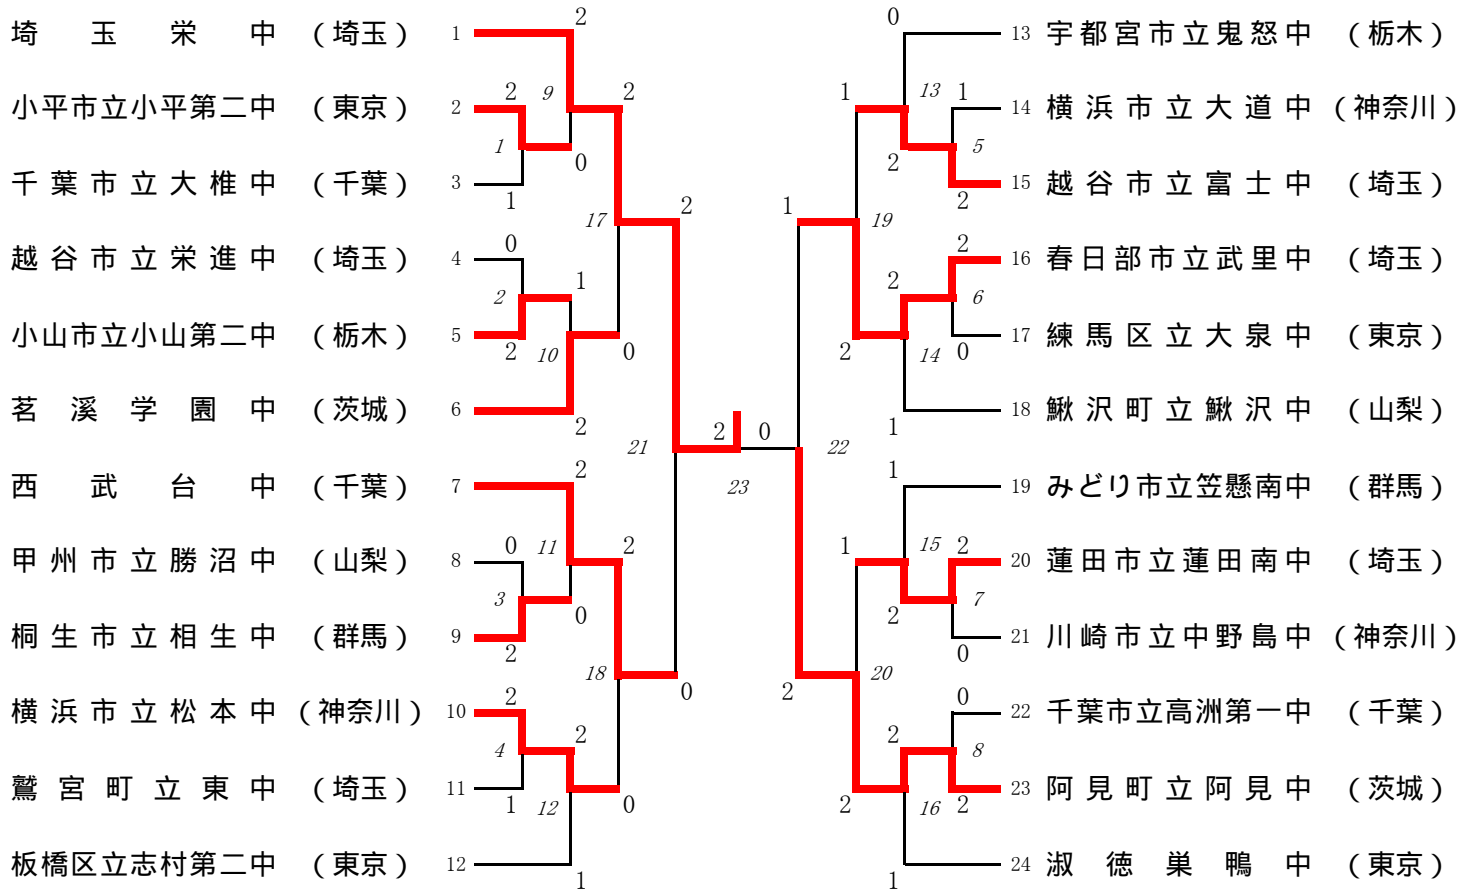

# 平成19年度 第38回関東中学校バドミントン大会

## 男子団体 ( B T )

## 女子団体 ( G T )